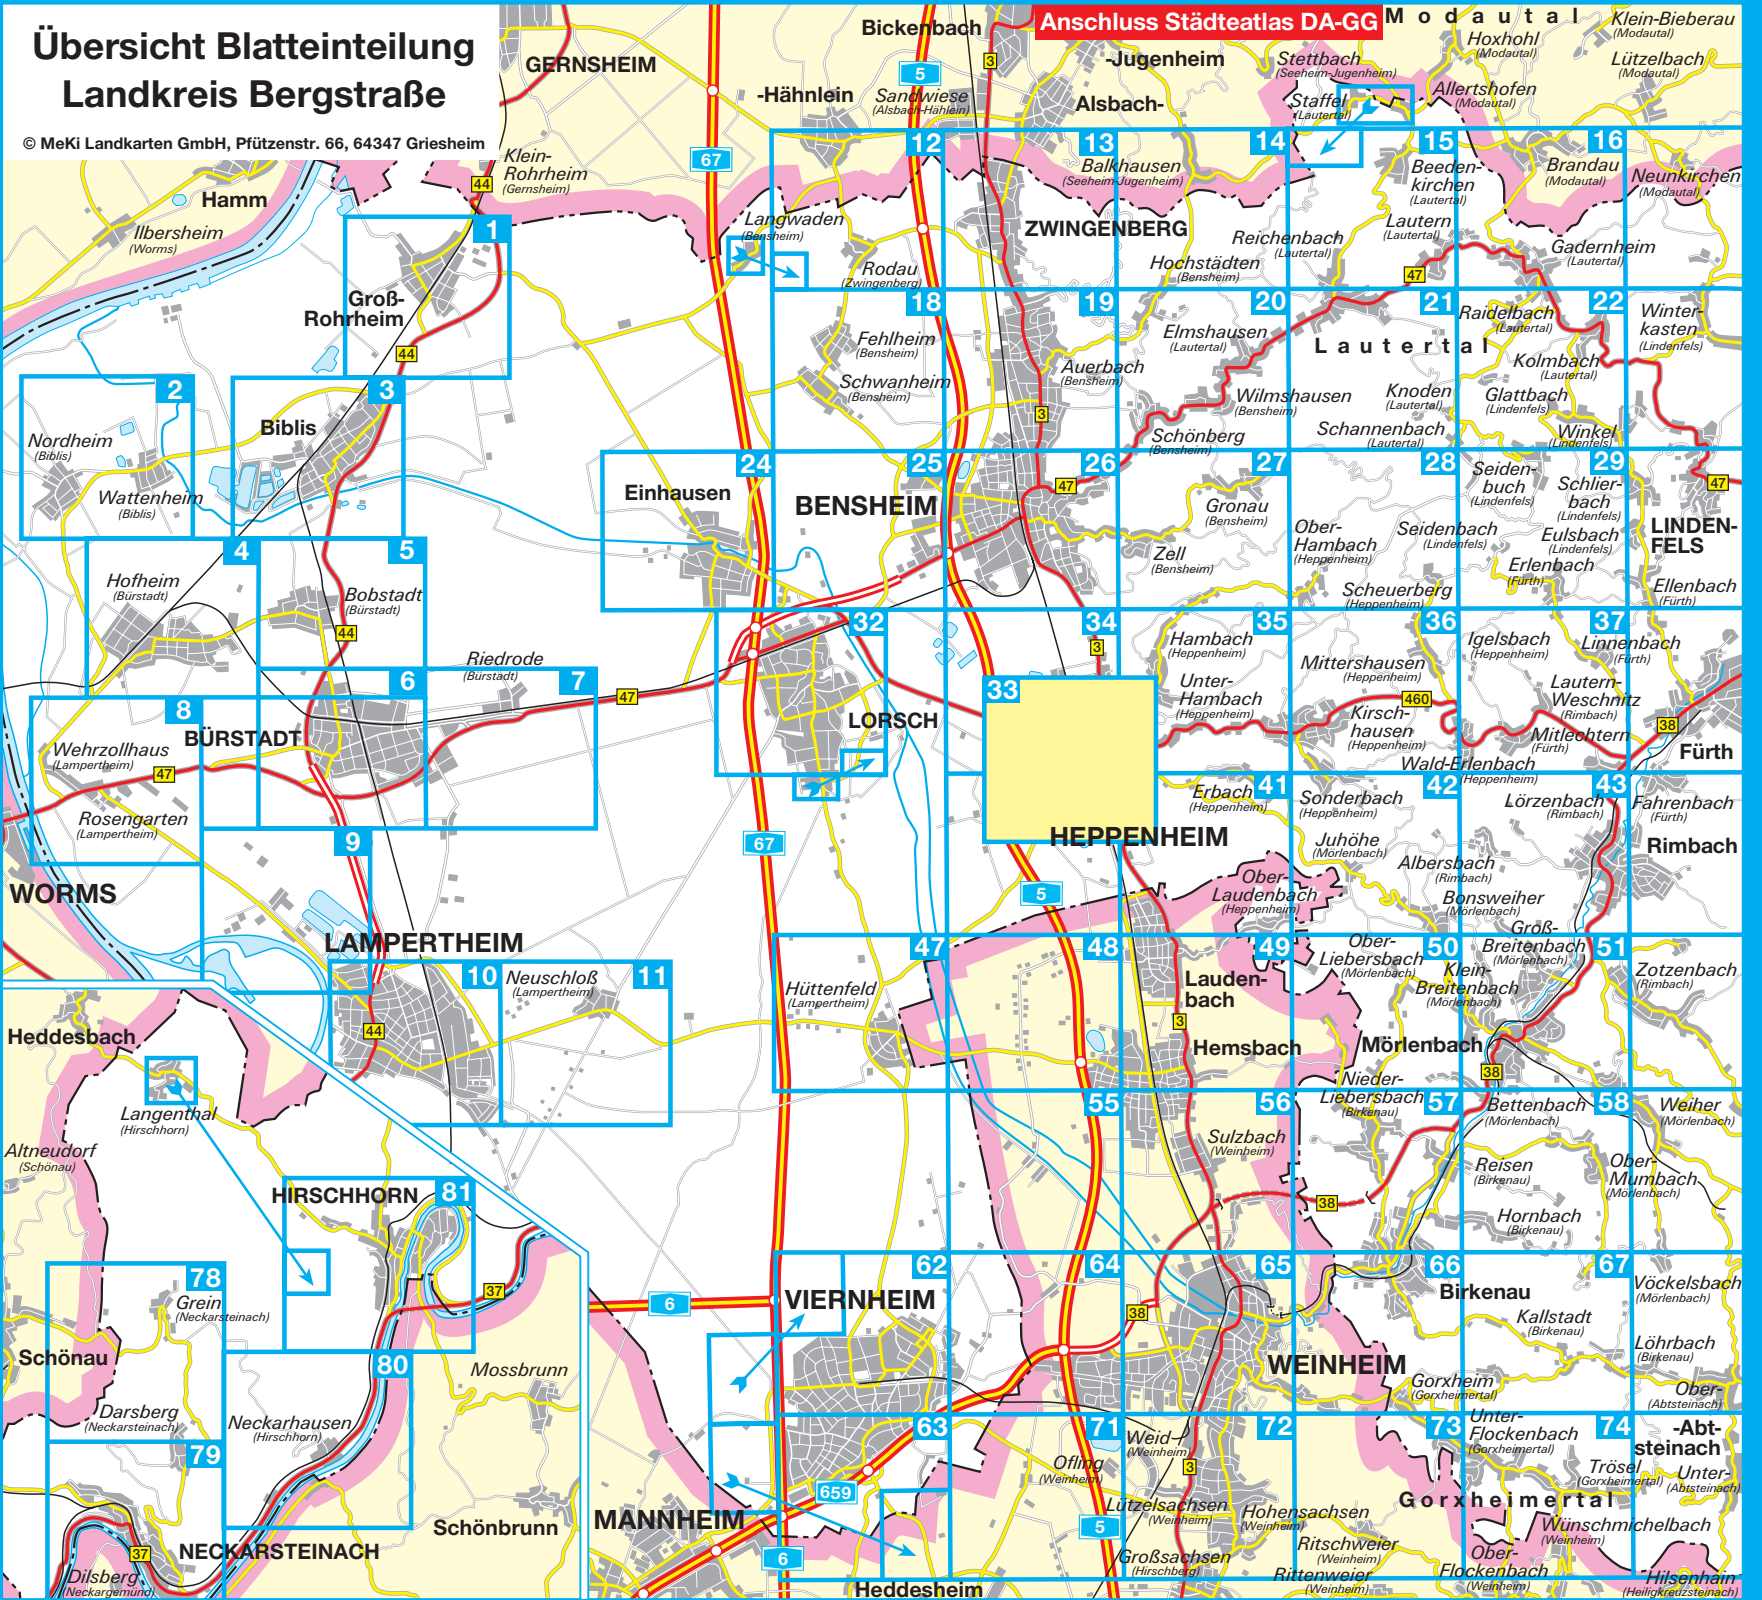

Übersicht Blatteinteilung Landkreis Bergstraße

© MeKi Landkarten GmbH, Pfützenstr. 66, 64347 Griesheim

Anschluss Städteatlas DA-GG Modautal

ZEICHENERKLÄRUNG

Maßstab 1:13 000

Autobahn mit Nummer

Bundesstraße vierspurig, zweispurig mit Nummer

Hauptstraße mit Nummer

Nebenstraße

nicht öffentliche Straße

Weg

Eisenbahn mit Bahnhof, Industriebahn

Straßenbahnlinie mit Haltestelle

Fußgängerzone

gewerblich genutzte Fläche und Bebauung

Öffentliche Bebauung

Wald

Weinberge

Friedhof

Grünanlagen

Parkhaus

Parkplatz

Einbahnstraßen

Kirche

Denkmal

Hervorragender Baum

Feuerwehr

Krankenhaus

Polizei

Schule

Post