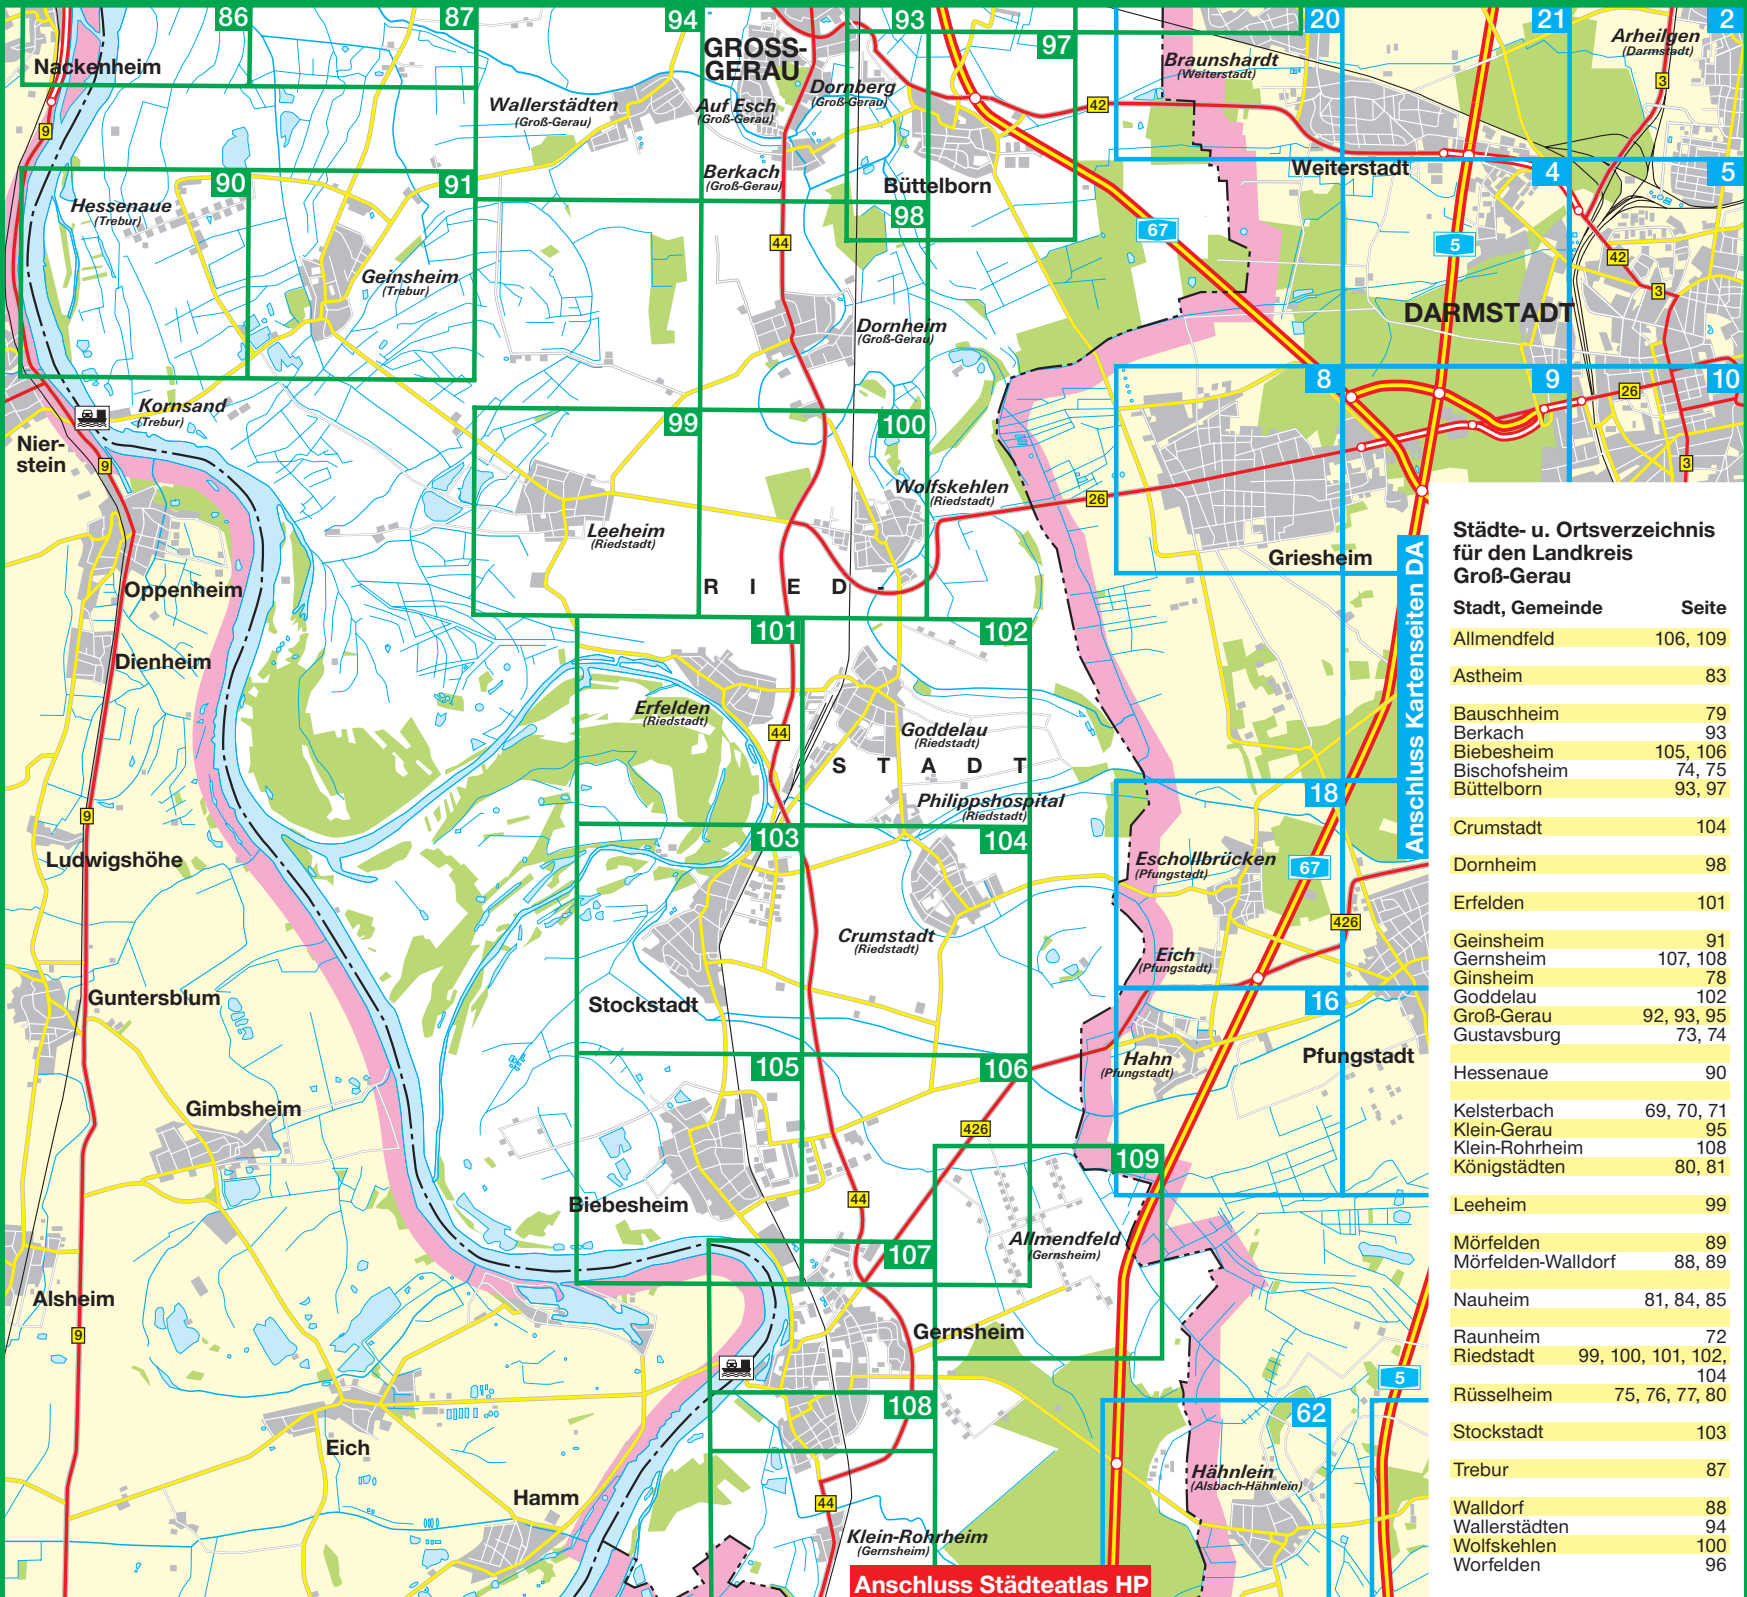

Meki GmbH
LANDKARTEN

Übersicht Blatteinteilung
Landkreis Groß-Gerau
Maßstab 1:100.000

© MeKi Landkarten GmbH
Pfüzenstraße 66, 64347 Griesheim
Tel. 06155/8286001, Fax 06155/8286002
Email: info@meki-landkarten.de
www.meki-landkarten.de

Anschluss Kartenseiten DA

Städte- u. Ortsverzeichnis für den Landkreis Groß-Gerau

Stadt, Gemeinde	Seite
Allmendfeld	106, 109
Astheim	83
Bauschheim	79
Berkach	93
Biebesheim	105, 106
Bischofsheim	74, 75
Büttelborn	93, 97
Crumstadt	104
Dornheim	98
Erfelden	101
Geinsheim	91
Gernsheim	107, 108
Ginsheim	78
Goddelau	102
Groß-Gerau	92, 93, 95
Gustavsburg	73, 74
Hessenaue	90
Kelsterbach	69, 70, 71
Klein-Gerau	95
Klein-Rohrheim	108
Königstädten	80, 81
Leeheim	99
Mörfelden	89
Mörfelden-Walldorf	88, 89
Nauheim	81, 84, 85
Raunheim	72
Riedstadt	99, 100, 101, 102, 104
Rüsselheim	75, 76, 77, 80
Stockstadt	103
Trebur	87
Walldorf	88
Wallerstädten	94
Wolfskehlen	100
Worfelden	96

Anschluss Kartenseiten DA