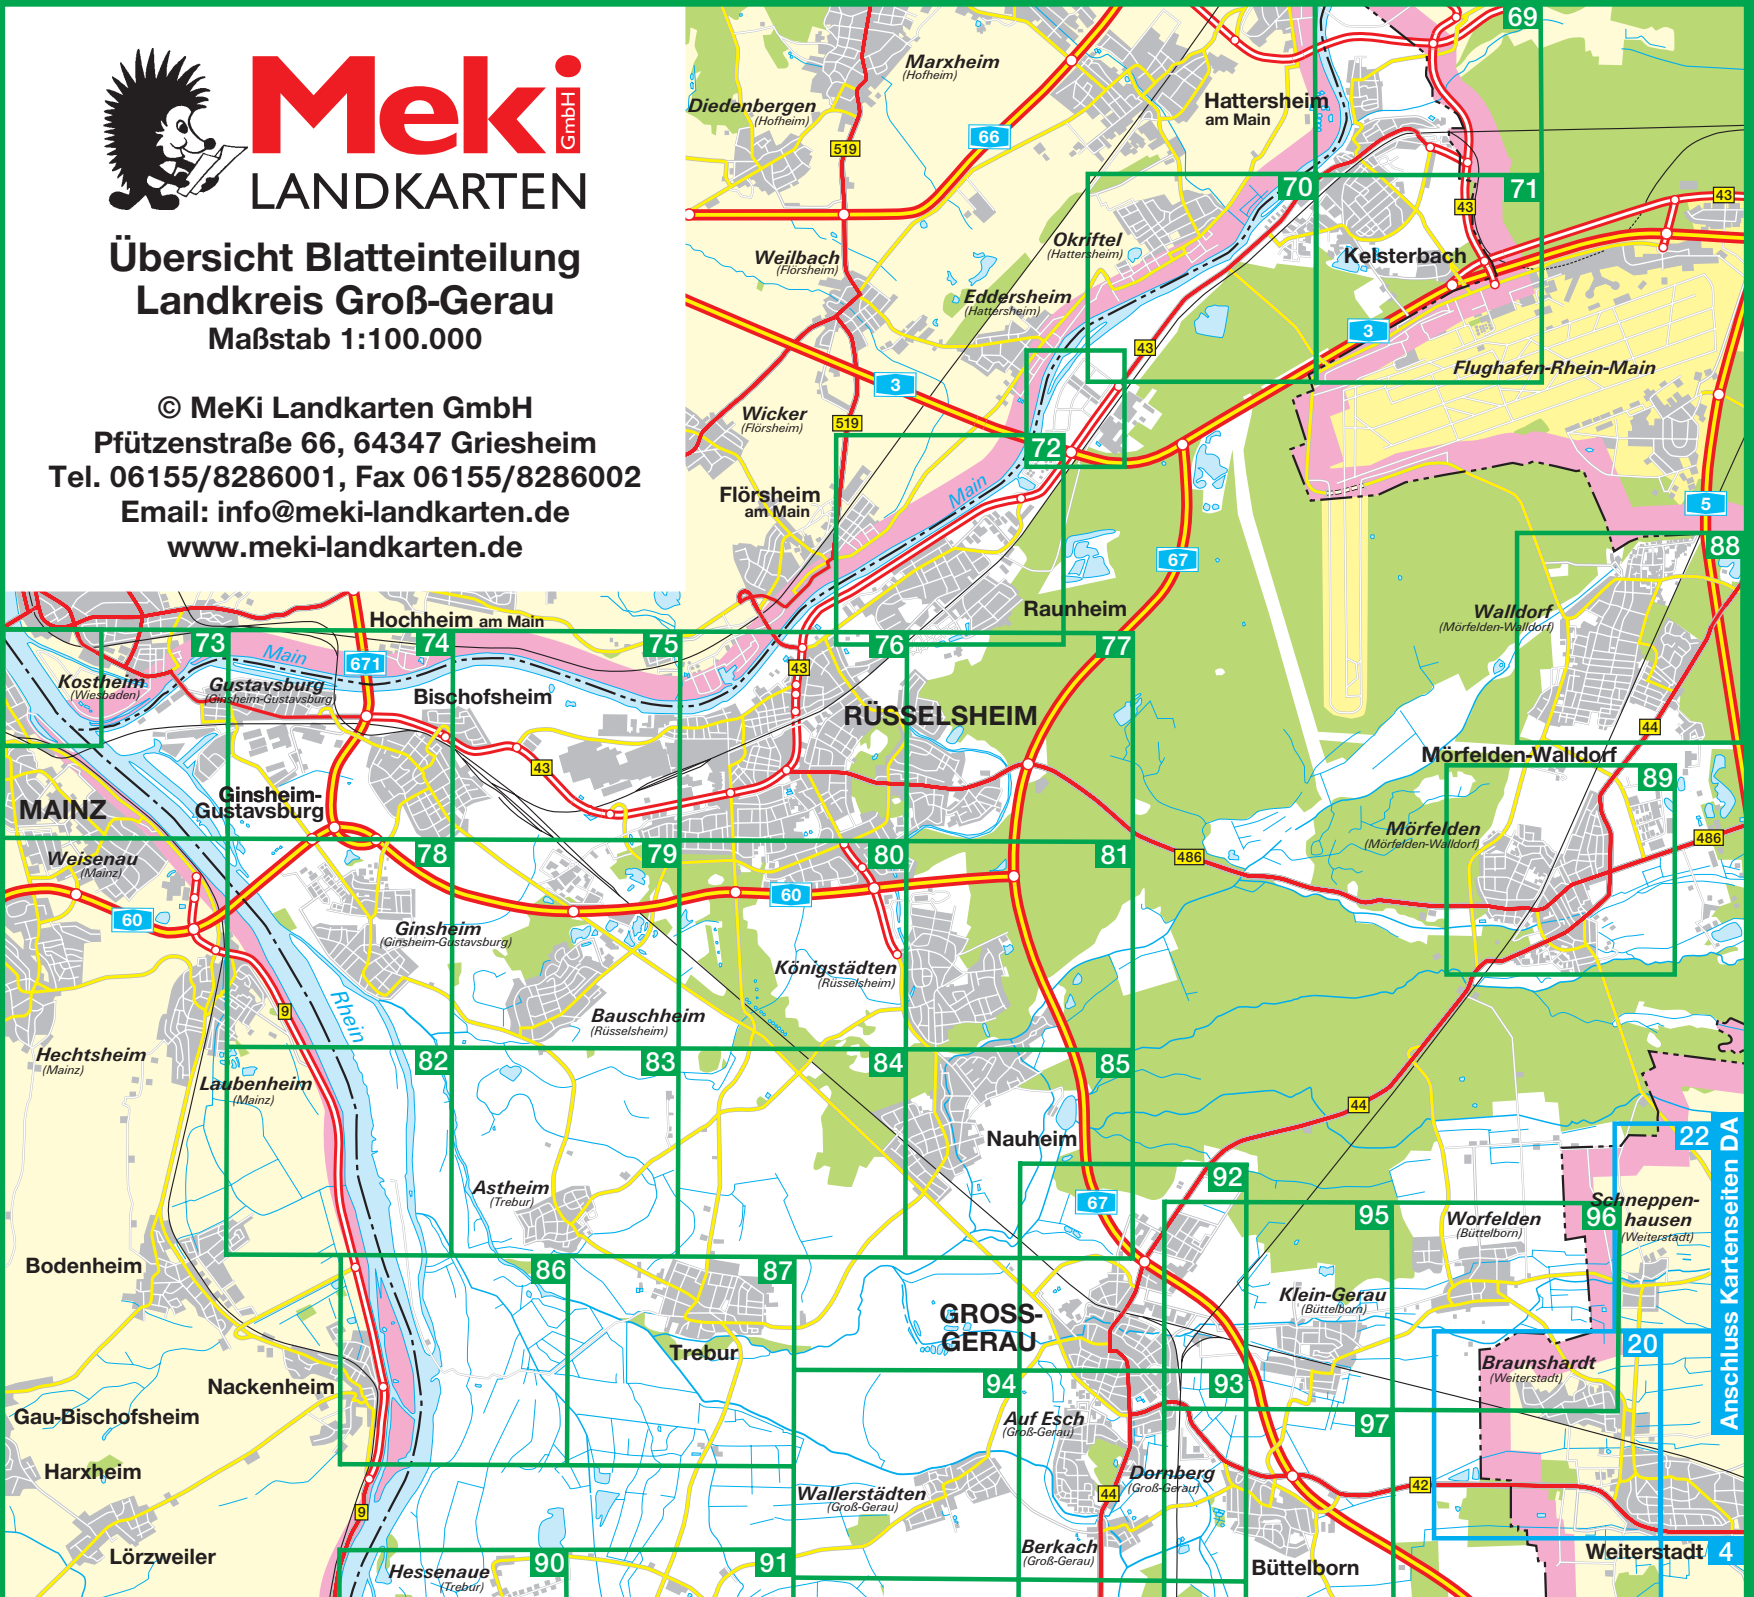

Meki GmbH
LANDKARTEN

Übersicht Blatteinteilung
Landkreis Groß-Gerau
Maßstab 1:100.000

© MeKi Landkarten GmbH
Pfüzenstraße 66, 64347 Griesheim
Tel. 06155/8286001, Fax 06155/8286002
Email: info@meki-landkarten.de
www.meki-landkarten.de

Anschluss Kartenseiten DA

Städte- u. Ortsverzeichnis für den Landkreis Groß-Gerau

Stadt, Gemeinde	Seite
Allmendfeld	106, 109
Astheim	83
Bauschheim	79
Berkach	93
Biebesheim	105, 106
Bischofsheim	74, 75
Büttelborn	93, 97
Crumstadt	104
Dornheim	98
Erfelden	101
Geinsheim	91
Gernsheim	107, 108
Ginsheim	78
Goddelau	102
Groß-Gerau	92, 93, 95
Gustavsburg	73, 74
Hessenaue	90
Kelsterbach	69, 70, 71
Klein-Gerau	95
Klein-Rohrheim	108
Königstädten	80, 81
Leeheim	99
Mörfelden	89
Mörfelden-Walldorf	88, 89
Nauheim	81, 84, 85
Raunheim	72
Riedstadt	99, 100, 101, 102, 104
Rüsselheim	75, 76, 77, 80
Stockstadt	103
Trebur	87
Walldorf	88
Wallerstädten	94
Wolfskehlen	100
Worfelden	96

Anschluss Kartenseiten DA