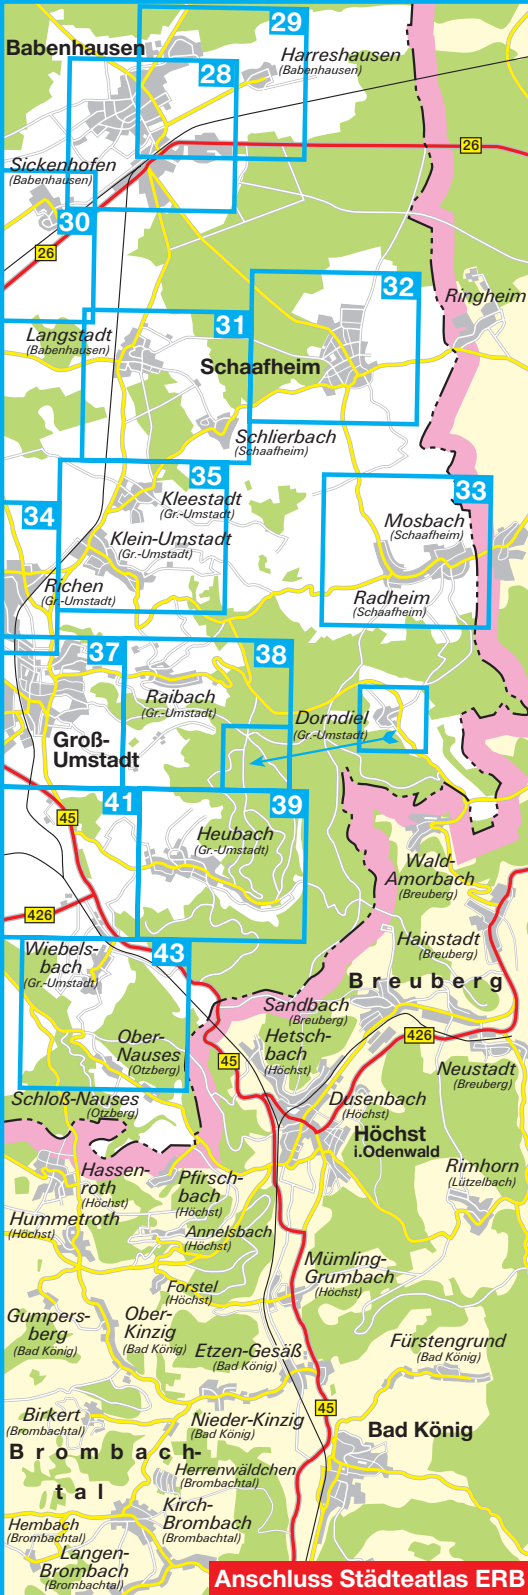

Städte- und Ortsteilverzeichnis für den Stadt- und Landkreis Darmstadt-Dieburg

Stadt, Gemeinde Ortsteil von Seite

Allertshofen	Modautal	65
Alsbach	Alsbach-Hähnlein	63
Altheim	Münster	27
Arheilgen	Darmstadt	2
Asbach	Modautal	64
Babenhäuser		28, 29
Balkhausen	Seeheim-Jugenheim	61
Bickenbach		59
Billings	Fischbachtal	68
Brandau	Modautal	65
Braunshard	Weiterstadt	20
Darmstadt	4, 5, 6, 7, 10, 11, 12, 13	
Dieburg		25
Dorndiel	Groß-Umstadt	38
Eberstadt	Darmstadt	15
Eich	Pfungstadt	18
Eppertshausen		24
Ernstshofen	Modautal	64
Erzhausen		19
Eschollbrücken	Pfungstadt	18
Frankenhausen	Mühlthal	57
Georgenhausen	Reinheim	47
Gräfenhausen	Weiterstadt	22
Griesheim		8, 9
Groß-Bieberau		50
Groß-Umstadt		37
Groß-Zimmern		46
Gundernhäuser	Roßdorf	45
Habitzheim	Otzberg	40
Hahn	Ober-Ramstadt	52
Hahn	Pfungstadt	16
Hähnlein	Alsbach-Hähnlein	62
Harpertshausen	Babenhäuser	27
Harreshäuser	Babenhäuser	29
Herchenrode	Modautal	64
Hergershausen	Babenhäuser	30
Hering	Otzberg	42
Heubach	Groß-Umstadt	39
Hoxhohl	Modautal	65
Jugenheim	Seeheim-Jugenheim	59
Kleestadt	Groß-Umstadt	35
Klein-Bieberau	Modautal	64
Klein-Umstadt	Groß-Umstadt	35
Klein-Zimmern	Groß-Zimmern	46
Kranichstein	Darmstadt	3
Langstadt	Babenhäuser	31
Lengfeld	Otzberg	40
Lichtenberg	Fischbachtal	67
Lützelbach	Modautal	66

Anschluss Städteatlas ERB

Die Kartenseiten für den Landkreis Darmstadt-Dieburg sind blau umrandet.